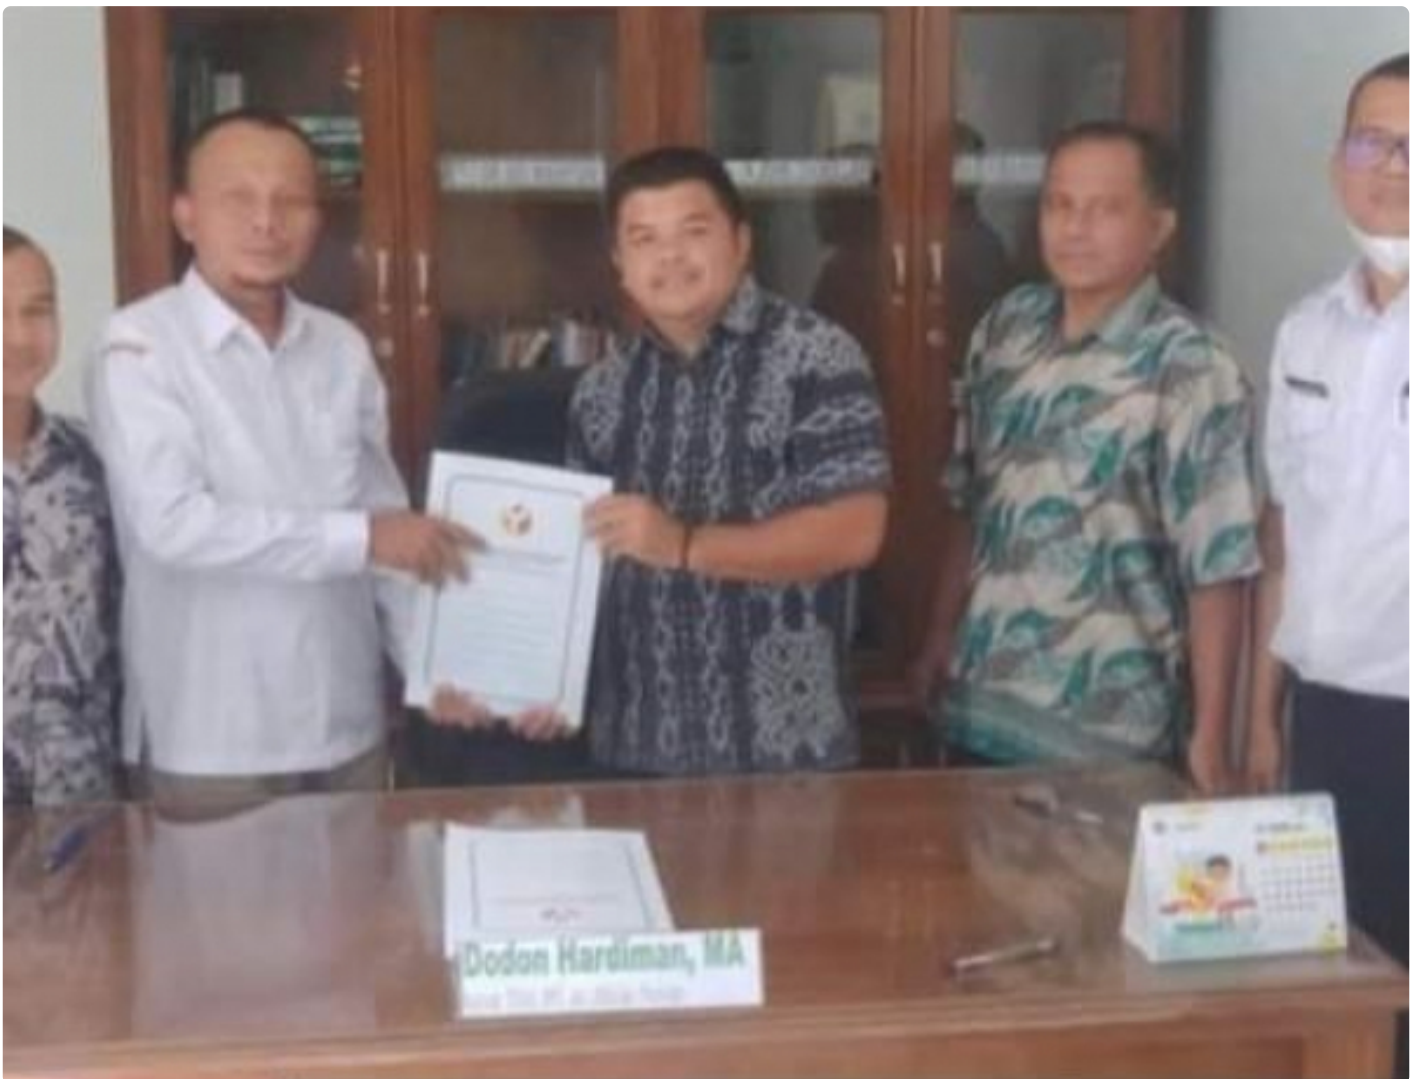

Bawaslu Lakukan Kerjasama Pengawasan Partisipatif Pemilu Dengan STAI AI Ikhlas Painan

Fernando Yudistira - PESSEL.KAMPAI.CO.ID

Jul 20, 2022 - 16:05

PESSEL-Badan Pengawas Pemilu (Bawaslu) Kabupaten Pesisir Selatan dan STAI YPI AI- Ikhlas Painan sepakati perjanjian kerjasama pengawasan partisipatif untuk Pemilu tahun 2024, Rabu (20/7/2022) di STAI AI Ikhlas Painan.

Perjanjian kerjasama tersebut ditandatangani langsung oleh Ketua Bawaslu Kabupaten Pesisir Selatan, Erman Wadison dan Ketua STAI YPI Al Ikhlas Painan, Don Hardiman.

Turut hadir dalam acara penandatanganan perjanjian kerja sama ini Anggota Bawaslu Pesisir Selatan, Syafrijal Chan dan Arieski Elfandi serta Kepala Sekretariat, Rinaldi sebagai utusan Bawaslu Pesisir.

Ketua Bawaslu Kabupaten Pesisir Selatan, Erman Wadison menyebutkan, tujuan perjanjian kerjasama ini guna mewujudkan kerjasama dan sinergi antara para pihak dalam rangka pengawasan partisipatif. Perjanjian kerja sama ini disepakati dengan jangka waktu 3 tahun terhitung sejak tanggal penandatanganan.